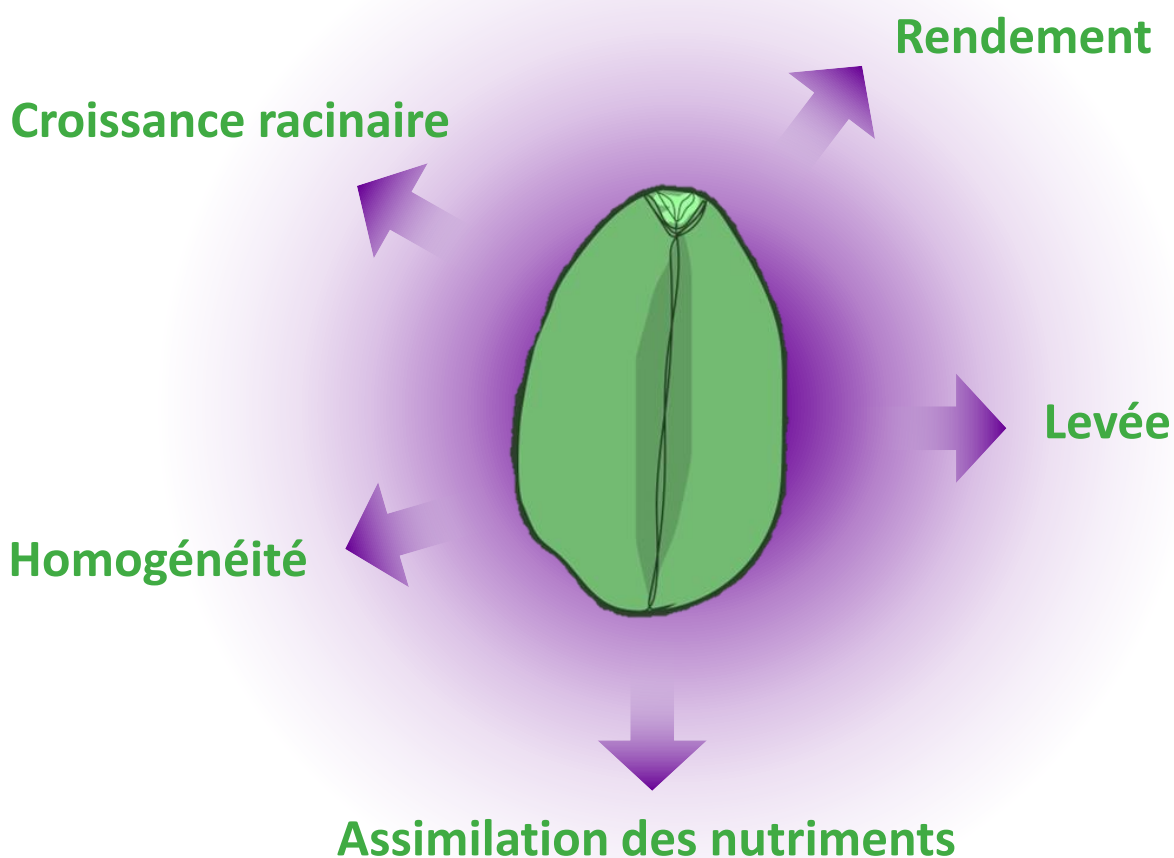

 **GERMITERRE®**

Stimulez la levée Augmentez votre rendement

Support de culture NFU 44-551
Suspension liquide pour l'enrobage des semences.

Utilisable en Agriculture Biologique, conformément au règlement CE n° 889/2008 portant sur les modalités d'application du règlement CE n°834/2007.

BIOVITIS bénéficie d'un savoir-faire reconnu dans la fabrication de solutions naturelles à base de plantes et de minéraux. Fort de 20 ans d'expérimentation sur le terrain, nous avons élaboré une formule unique qui permet au **GERMITERRE®** de stimuler la croissance des plantules. **GERMITERRE®** est un association unique d'extraits de plantes sélectionnées, minéraux et d'oligo-éléments essentiel au développement de plantes.