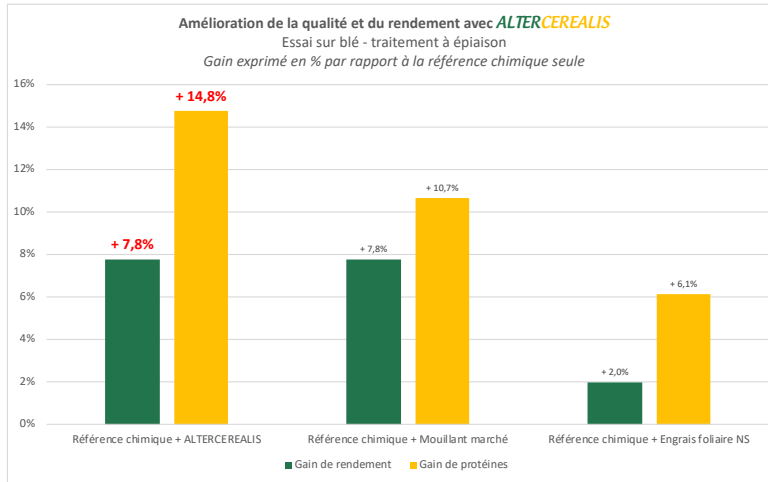

AMELIOREZ VOTRE RENDEMENT
avec
ALTERCEREALIS

Une solution 100% naturelle

Infusion dans l'eau de plantes sélectionnées et sans adjuvant.

Facile à intégrer à votre programme

Association avec votre couverture anti-fongique habituelle.

Facile à utiliser

Préparation liquide à incorporer directement dans la bouillie.

Multi-usage

Utilisable sur toutes les céréales.

ALTERCEREALIS est une solution naturelle et efficace pour améliorer votre rendement.

Composition : infusion dans l'eau de fragments de végétaux sélectionnés

Formulation : préparation liquide à utiliser après dilution

Usage : Substance naturelle à usage biostimulant

Cultures : céréales

Dose : 5L/ha

Classement toxicologique : non classé dangereux pour la santé humaine, animale et pour l'environnement

Emballage : Bag in Box de 10L

DLUO : 18 mois en conditions optimales

Modes d'action des substances naturelles à usage biostimulant BIOVITIS :