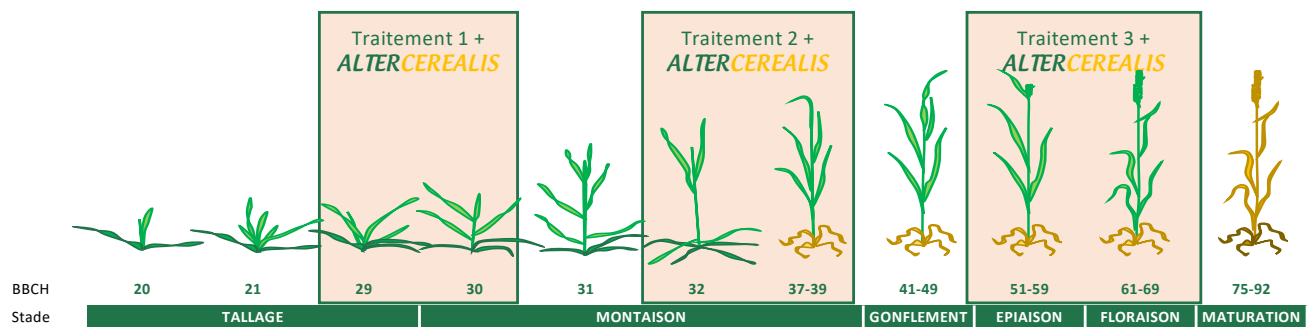

36 rue Nicéphore Niépce
33510 ANDERNOS LES BAINS - FRANCE
Tél : (+33) 05 57 88 15 84
Mail : contact@biovitis.fr
www.biovitis.fr

Distribué par :